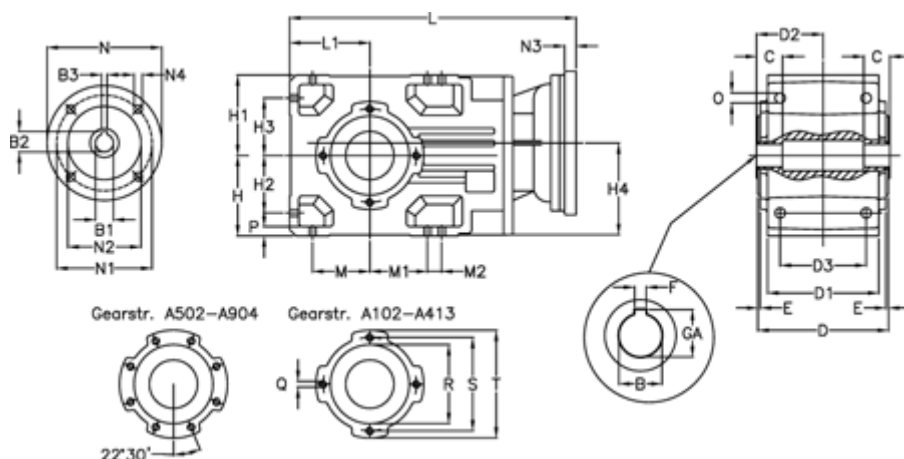

Varenummer: 296003501064245

Beskrivelse: Keglehjulsgear A352UH35-10,6-P112B5

Mål

B	= 35	D2 = 88.5	H3 = 73.0	N1 = 215	S = 130
B1	= 28	D3 = 135	H4 = 114.0	N2 = 180	T = 150
B2	= 31.3	E = 3.5	L = 389.0	N3 = 5	
B3	= 8	F = 12	L1 = 100	N4 = M12x16	
Betegnelse	= A352 UH35-xx P112 B5	GA = 38.3	M = 73.0	O = 12.0	
C	= 70	H = 100	M1 = 73.0	P = 11	
D	= 173	H1 = 100	M2 = 11	Q = M10x17	
D1	= 166	H2 = 73.0	N = 250	R = 110	